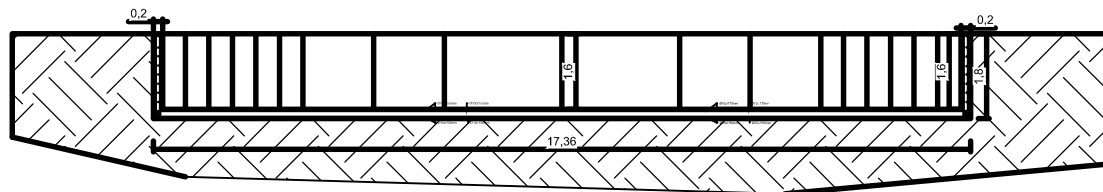

IMPLANTACION PISCINA
ESC: 1:100

ALCALDIA DE YAGUACHI

SECTOR :
PROYECTO:
**DISEÑO para la CONSTRUCCIÓN
PARQUE RECREACIONAL
PARA LA CIUDAD DE SAN JACINTO
de YAGUACHI**

CREADO:	REVISADO:	REVISADO:
ALCALDIA:	CONSEJERA:	DISEÑO:

CONTIENE:
PLANO ESTRUCTURAL

ESCALA:	FECHA:	AMBITO:
INDICADA	SEPT.2017	EST.-05

CORTE A-A' PISCINA

CORTE B-B' PISCINA
ESC: 1:50

PLANO ESTRUCTURAL