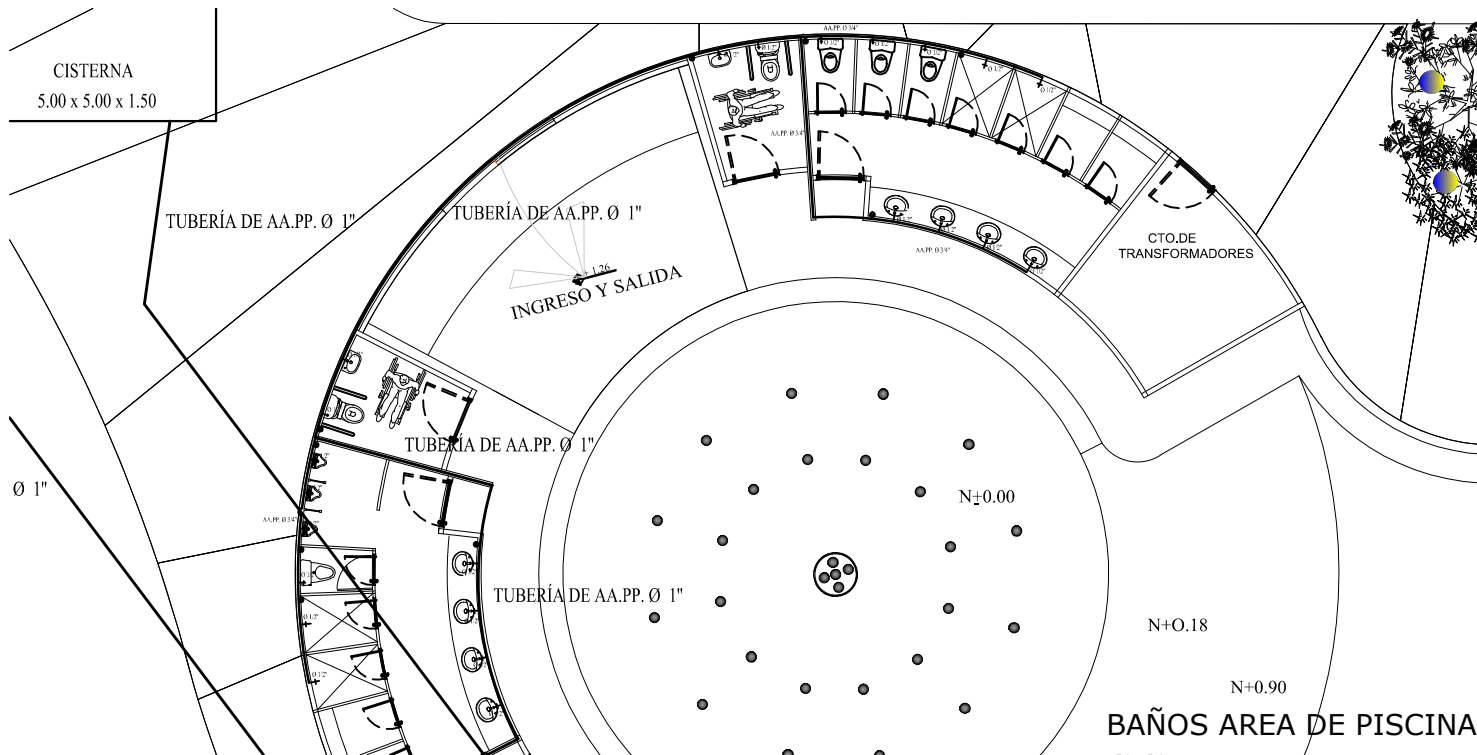

BAÑOS CANCHA DEPORTIVA

BAÑOS AREA DE GYMNASIO

BAÑOS AREA DE PISCINA

ALCALDIA DE YAGUACHI

SECTOR :

PROYECTO:
**DISEÑO para la CONSTRUCCIÓN
 PARQUE RECREACIONAL
 PARA LA CIUDAD DE SAN JACINTO
 de YAGUACHI**

ELABORADO	APROBADO	REVISADO
ALCALDIA	CONSULTORA	DISEÑO

CONTIENE: **PLANOS AA.PP**

ESCALA	FECHA	HOJA
1:50	SEPT,2017	S.-02