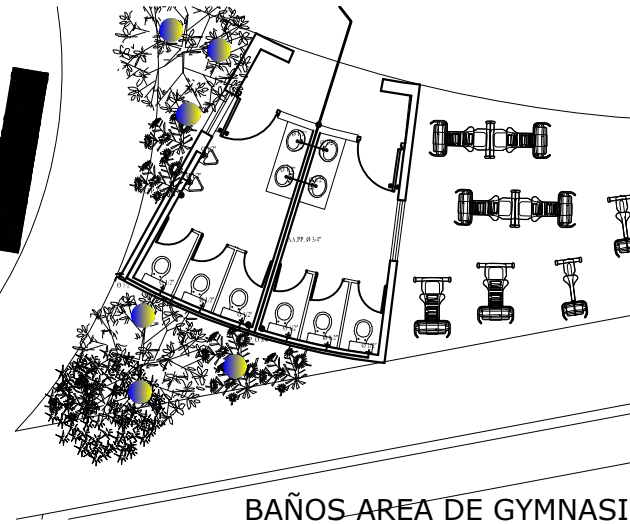

BAÑOS CANCHA DEPORTIVA

BAÑOS AREA DE GYMNASIO

BAÑOS AREA DE PISCINA

ALCALDIA DE YAGUACHI

SECTOR :

PROYECTO:
**DISEÑO para la CONSTRUCCIÓN
 PARQUE RECREACIONAL
 PARA LA CIUDAD DE SAN JACINTO
 de YAGUACHI**

ELABORADO	APROBADO	REVISADO
ALCALDIA	CONSULTORA	DISEÑO

CONTIENE: **PLANOS AA.PP**

ESCALA	FECHA	HOJA
1:50	SEPT,2017	S.-02