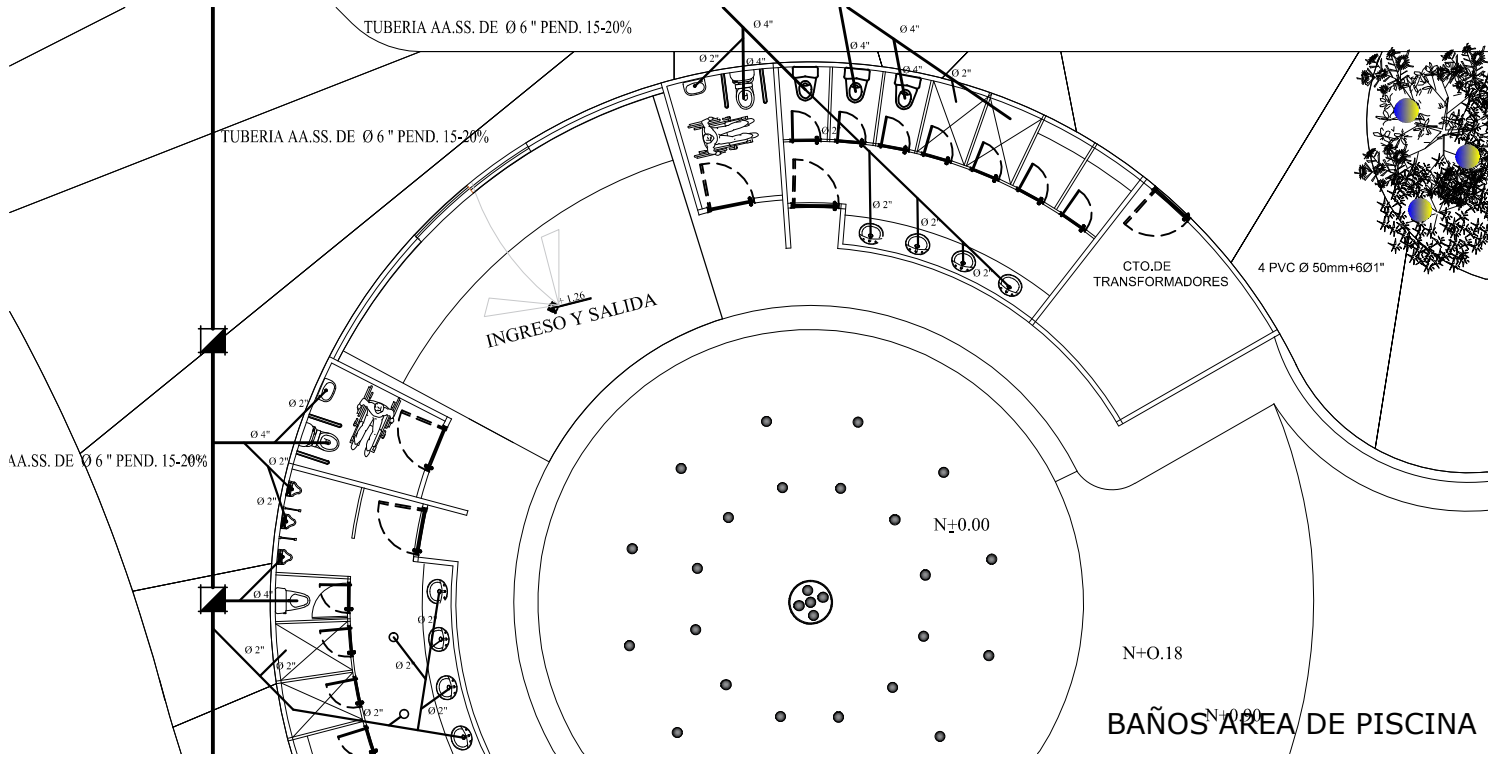

BAÑOS CANCHA DEPORTIVA

BAÑOS AREA DE GYMNASIO

BAÑOS AREA DE PISCINA

PROYECTO:

**DISEÑO para la CONSTRUCCIÓN  
PARQUE RECREACIONAL  
PARA LA CIUDAD DE SAN JACINTO  
de YAGUACHI**

ELABORADO:	APROBADO:	REVISADO:
ALCALDIA:	CONSULTORA:	DISEÑO:

CONTIENE:

**PLANOS SANITARIOS AA.SS**

ESCALA:	FECHA:	HOJA:
1:50	SEPT. 2017	S.-04