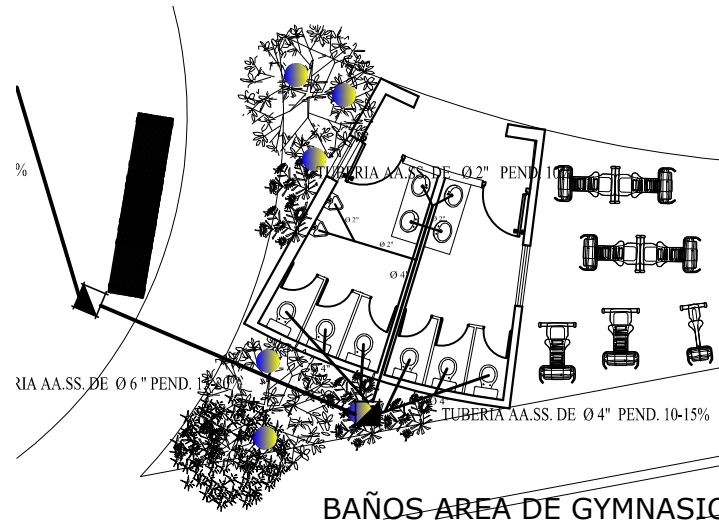

BAÑOS CANCHA DEPORTIVA

BAÑOS AREA DE GYMNASIO

BAÑOS AREA DE PISCINA

PROYECTO:

**DISEÑO para la CONSTRUCCIÓN  
PARQUE RECREACIONAL  
PARA LA CIUDAD DE SAN JACINTO  
de YAGUACHI**

ELABORADO:	APROBADO:	REVISADO:
ALCALDIA:	CONSULTORA:	DISEÑO:

CONTIENE:

**PLANOS SANITARIOS AA.SS**

ESCALA:	FECHA:	HOJA:
1:50	SEPT. 2017	S.-04